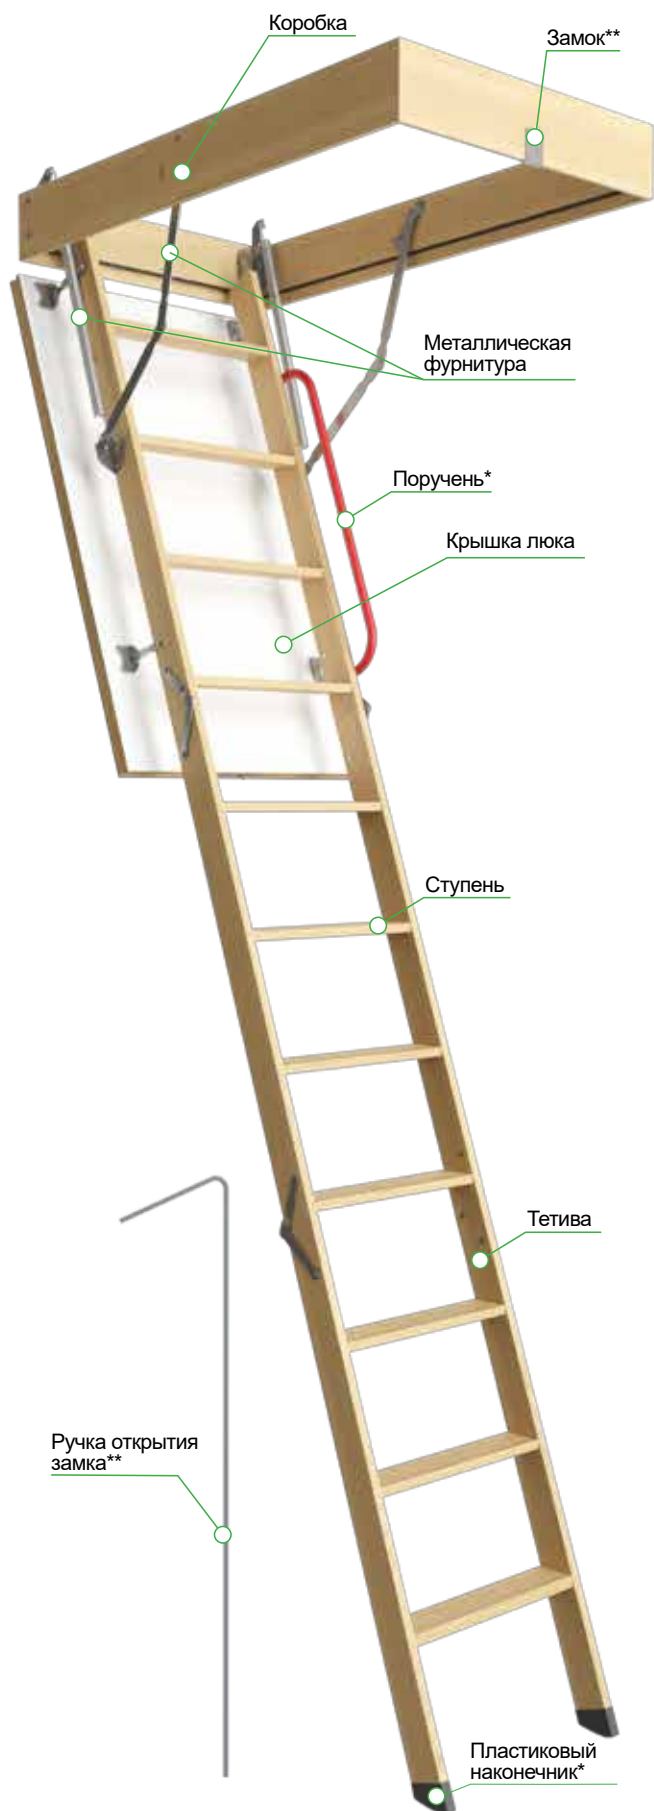

	DACHA	STANDARD	PREMIUM	LUX
ЛЮК	120 60 без замка	120 60 с замком	120 70 с замком	120 70 с замком
ЛЕСТНИЦА	до 2,8 м	до 3 м	до 3 м	до 3 м
СТУПЕНЬКА	340 70 22	340 80 22	440 80 22	440 80 22
ЦЕНА	имеет значение	имеет значение	имеет значение	имеет значение
ЦВЕТ	имеет значение	имеет значение	имеет значение	имеет значение
РАЗМЕР	имеет значение	имеет значение	имеет значение	имеет значение
ТЕПЛО	имеет значение	имеет значение	имеет значение	имеет значение
	<ul style="list-style-type: none"> • Проём: 60x120 см • Длина ступени: 340 мм • Ширина ступени: 70 мм • Толщина ступени: 22 мм • Толщина люка: 35 мм • Высота: 280 см • Отсутствие замка • Неутеплённый серый люк из ДВП 	<ul style="list-style-type: none"> • Проём: 60x120 см • Длина ступени: 340 мм • Ширина ступени: 80 мм • Толщина ступени: 22 мм • Толщина люка: 35 мм • Высота: 300 см • Белый люк из окрашенного ДВП 	<ul style="list-style-type: none"> • Проём: 70x120 см • Длина ступени: 440 мм • Ширина ступени: 80 мм • Толщина ступени: 22 мм • Толщина люка: 35 мм • Высота: 300 см • Белый люк из окрашенного ДВП 	<ul style="list-style-type: none"> • Проём: 70x120 см • Длина ступени: 440 мм • Ширина ступени: 80 мм • Толщина ступени: 22 мм • Толщина люка: 80 мм • Высота: 300 см • Белый люк из окрашенного ДВП

АКСЕССУАРЫ ДЛЯ ЛЕСТНИЦ DÖSKE

НАКОНЕЧНИКИ

Этот декоративный элемент придаст лестнице эстетичность.

ПОРУЧЕНЬ

Аксессуар, который повышает комфорт и безопасность при эксплуатации чердачной лестницы. Подходит для любой чердачной лестницы Döске.